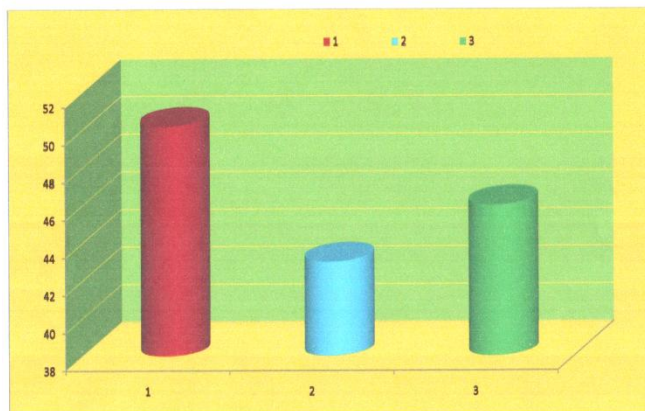

## Результаты

среднего балла ЕГЭ по математике

в 11 классе МОУ СОШ № 29 п. Мостовского в 2010-2011 учебном году

1. Средний балл по школе 50,2
2. Средний балл по муниципалитету 43,0
3. Средний балл по краю 46,0