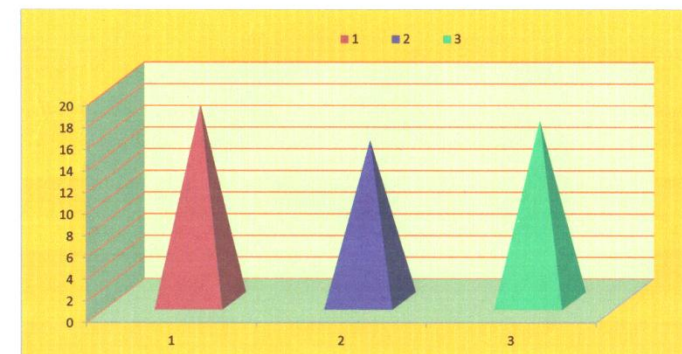

Результаты

среднего балла ГИА по математике

в 9-х классах МОУ СОШ № 29 п. Мостовского в 2010-2011 учебном году